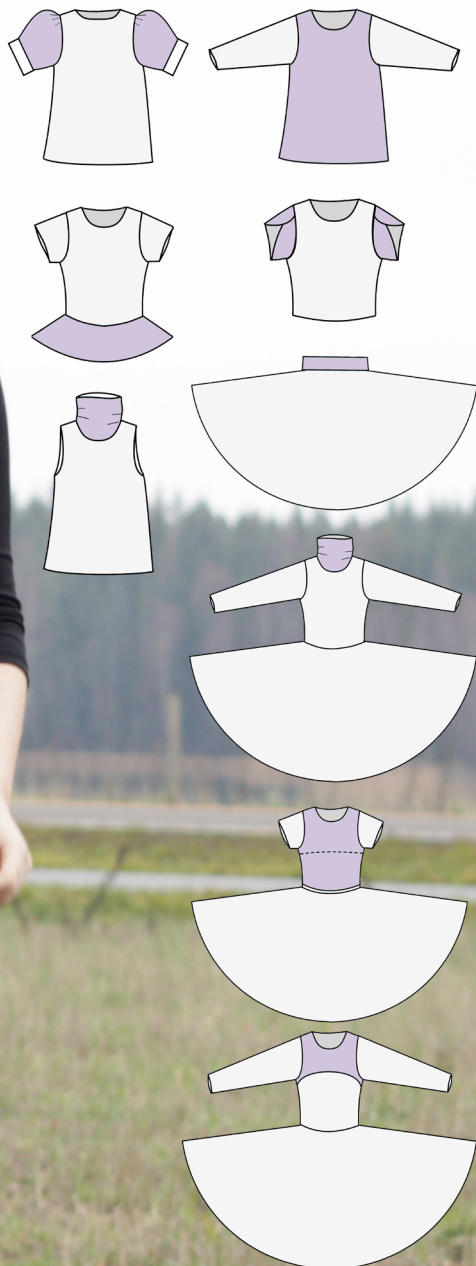

TILLEGG, JERSEYKJOLE M/SVING

MØNSTERTILLEGG

XS-XL

IDAVICTORIA.NO